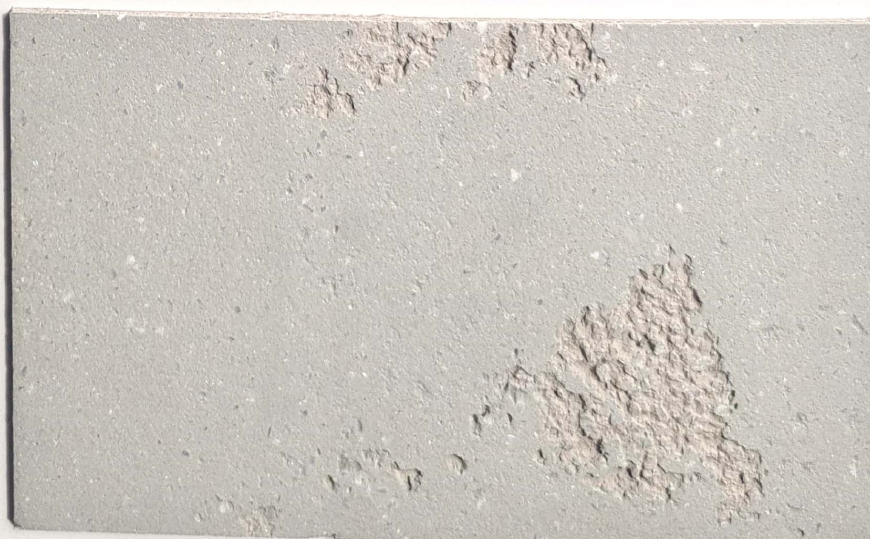

Concret_Art

S. 385

san marco
SISTEMI VERNICIANTI PER L'EDILIZIA

Decorativi

FINITURA DECORATIVA A EFFETTO
CEMENTO PER ESTERNI - INTERNI

DECORATIVE FINISH WITH CEMENT EFFECT
FOR EXTERIORS - INTERIORS

Concret_Art CP22

made in Italy

Effetto dilavato C120

Effetto levigato fine C123 - fondo Veneziagraf 202R

Effetto levigato medio C123 - fondo Marcotherm-Syl Rustico

Effetto cassero 0019

Effetto a rullo C125

Effetto stucco C131

FR Produit de finition décorative effet béton pour extérieurs et intérieurs

CONCRET_ART est un stuc décoratif qui permet de reproduire l'aspect du béton vieilli et abîmé est réinterprété par CONCRET_ART, son style recrée des effets particuliers qui sont très recherchés dans des espaces modernes qui évoquent une atmosphère métropolitaine.